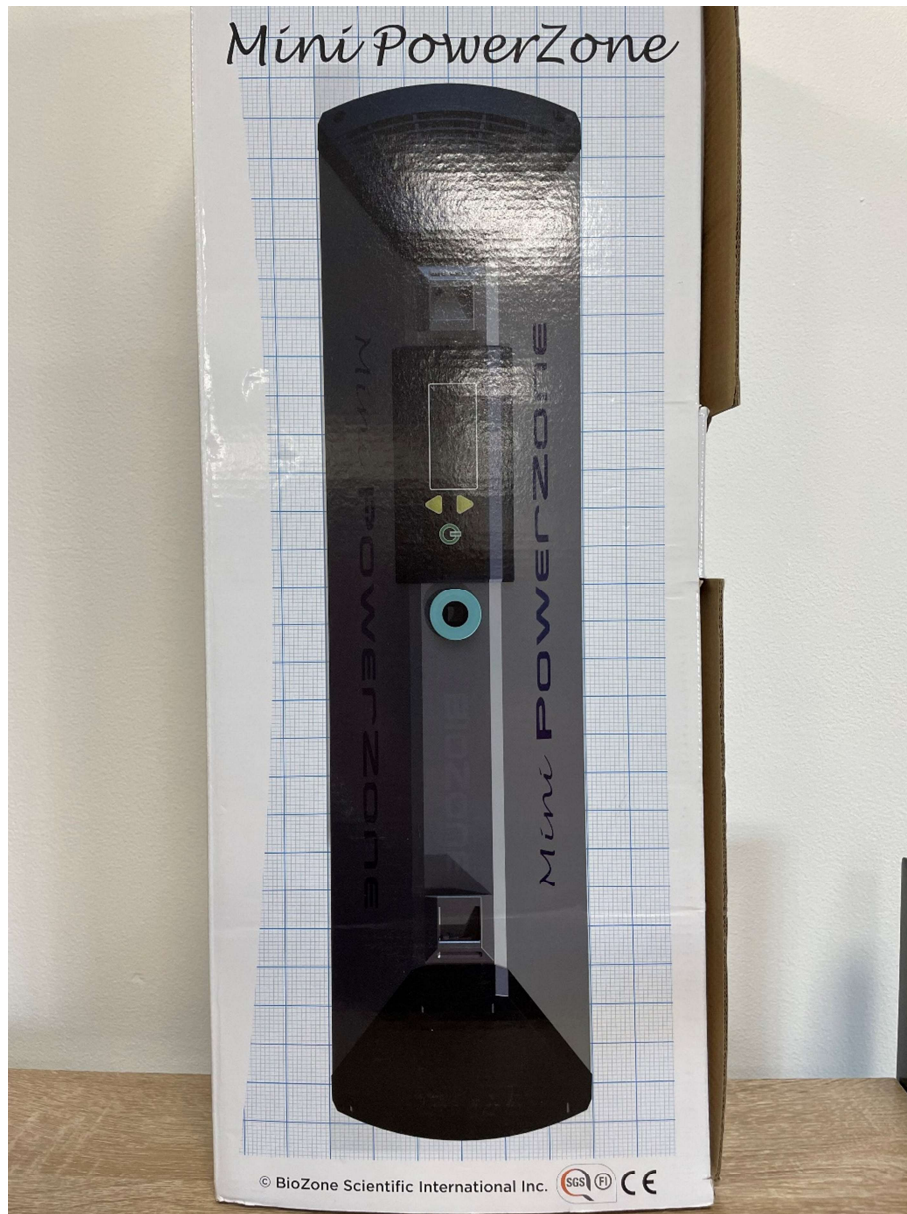

- Doté d'une télécommande
- Discret, il s'intègre parfaitement dans le décor d'une pièce
- Peut être fixé ou posé
- Grande autonomie, fonctionne 24h/24 et 7j/7
- Garantie un environnement sain
- Prêt à l'emploi
- Fonctionne sur prise secteur
- Facile à installer et à utiliser

Purificateur d'air mini power zone – dimension 487 X 135 X 93

PRIX PUBLIC TTC 1800 €

VENDU 985 € TTC

Assaini l'air dans les chambres et génère du bien-être pour les clients.

Pour un traitement curatif ou préventif permanent.

Il permet de détruire les micro-organismes présents dans l'air et sur les surfaces, ce qui limite fortement les risques de contaminations croisées.

Fixé à un mur, idéalement à une H comprise entre 2 et 2,5 m, le Mini POWERZONE doit être positionné à proximité d'un flux d'air entrant et éloigné des flux sortants il peut fonctionner 24h/24, 7j/7 sans intervention.

- Robuste et de petite taille (401*131*9 mm)
- Grande puissance
- Grande autonomie : 7j/7, 24h/24
- Prêt à l'emploi
- Se fixe au mur ou au plafond grâce à son système de fixation facile
- Consomme peu d'énergie et respectueux de l'environnement